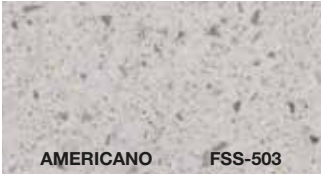

- Dayanıklı
- Hijyenik

- Kişiyeye Özel
- Ek Yeri Göstermeyen Yapı

- Işık Geçirgenliđi
- Garanti

KARIŞIK RENK