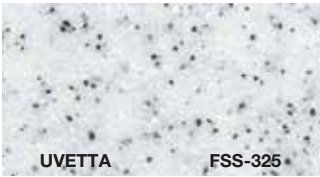

Franke Solid Surface

ÖZEL TEK RENK

TEK RENK

FRANKE

Solid Surface

ce imzası 54 renk

TANELİ RENK

PARÇALI RENK