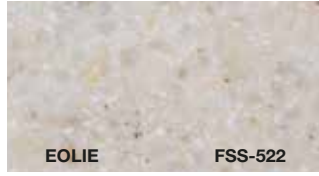

- Dayanıklı
- Hijyenik

- Kişiyeye Özel
- Ek Yeri Göstermeyen Yapı

- Işık Geçirgenliđi
- Garanti

KARIŞIK RENK